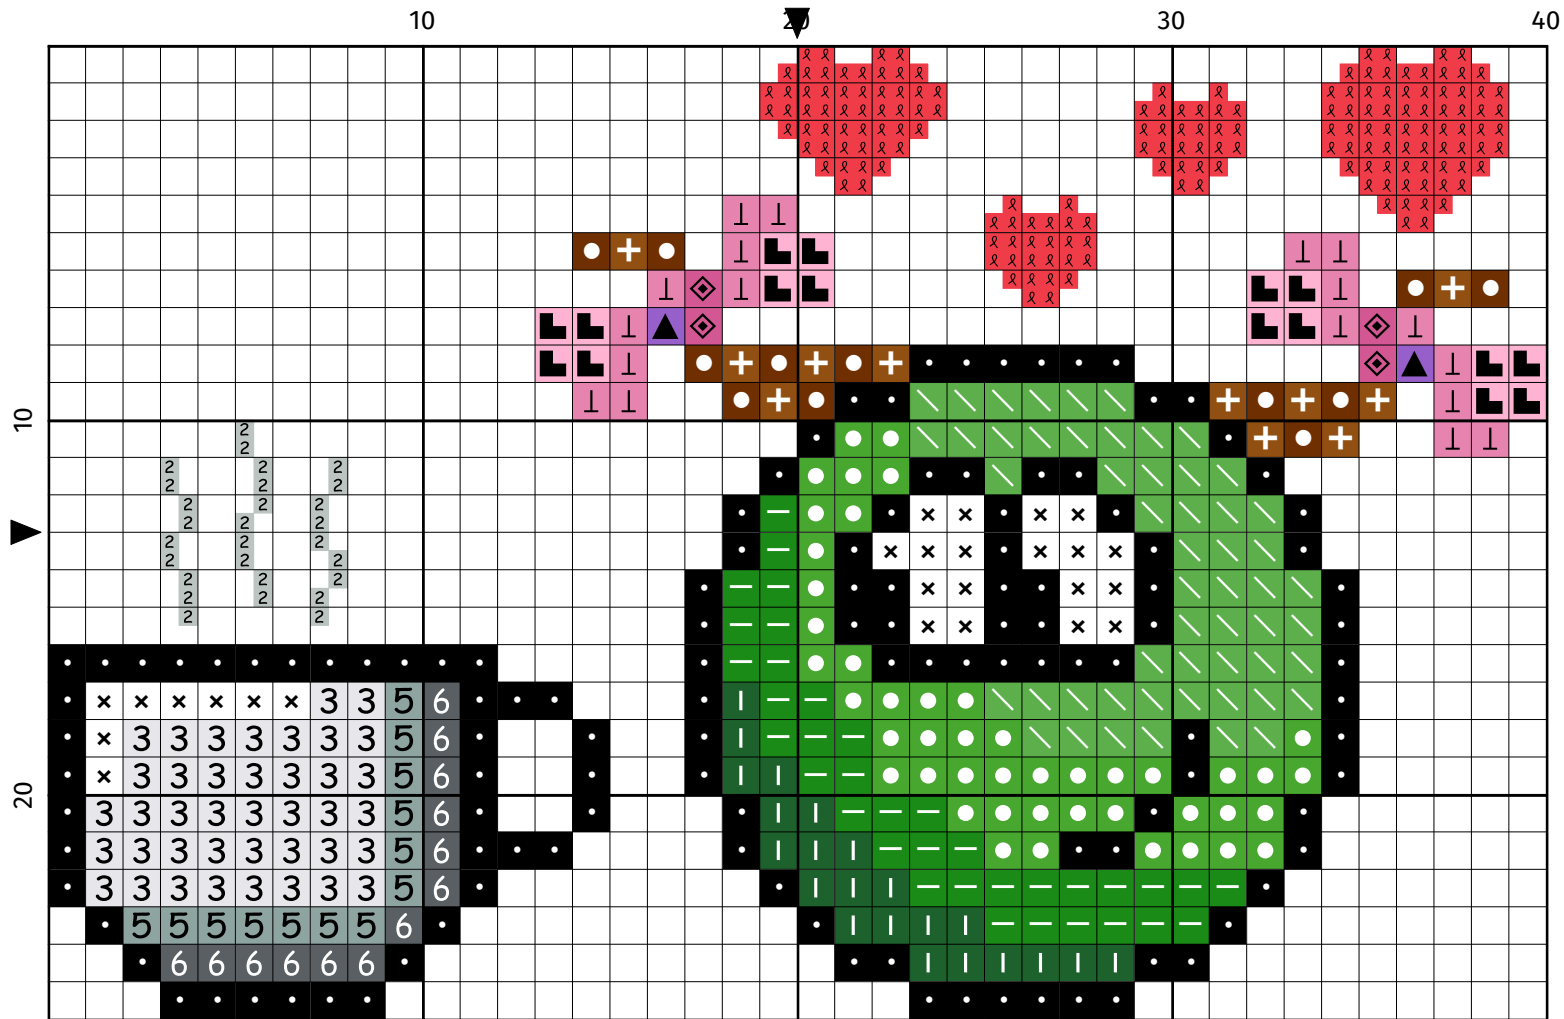

Smilina von Elsternadel

- Legend:
- ANC-352 Bark - dk
 - ANC-371 Spice - dk
 - ANC-1098 Crimson - lt
 - ANC-85 Orchid - lt
 - ANC-86 Orchid - med lt
 - ANC-87 Orchid - med
 - ANC-110 Lavender - med
 - ANC-226 Emerald - med lt
 - ANC-246 Grass Green - vy dk
 - ANC-245 Grass Green - dk
 - ANC-225 Emerald - lt
 - ANC-1 Snow White
 - ANC-232 Rose Gray - med
 - ANC-234 Charcoal Gray - lt
 - ANC-399 Gray - med lt
 - ANC-400 Gray - med
 - ANC-403 Black

Smilina

Author: Elsternadel
Website: <http://elsternadel.troet.org>
Grid Size: 40W x 26H
Design Area: 7,26 cm x 4,72 cm (40 x 26 stitches)

Legend:

	[2]	ANC-352	DMC-300	Bark - dk	(12 stitches, 0,1 skeins)
	[2]	ANC-371	DMC-975	Spice - dk	(11 stitches, 0,1 skeins)
	[2]	ANC-1098	DMC-3801	Crimson - lt	(176 stitches, 0,1 skeins)
	[2]	ANC-85	DMC-3609	Orchid - lt	(16 stitches, 0,1 skeins)
	[2]	ANC-86	DMC-3609	Orchid - med lt	(18 stitches, 0,1 skeins)
	[2]	ANC-87	DMC-3607	Orchid - med	(4 stitches, 0,1 skeins)
	[2]	ANC-110	DMC-333	Lavender - med	(2 stitches, 0,1 skeins)
	[2]	ANC-226	DMC-702	Emerald - med lt	(46 stitches, 0,1 skeins)
	[2]	ANC-246	DMC-986	Grass Green - vy dk	(22 stitches, 0,1 skeins)

	[2]	ANC-245	DMC-701	Grass Green - dk	(36 stitches, 0,1 skeins)
	[2]	ANC-225	DMC-703	Emerald - lt	(54 stitches, 0,1 skeins)
	[2]	ANC-1	DMC-5200	Snow White	(26 stitches, 0,1 skeins)
	[2]	ANC-232	DMC-452	Rose Gray - med	(28 stitches, 0,1 skeins)
	[2]	ANC-234	DMC-762	Charcoal Gray - lt	(40 stitches, 0,1 skeins)
	[2]	ANC-399	DMC-647	Gray - med lt	(13 stitches, 0,1 skeins)
	[2]	ANC-400	DMC-645	Gray - med	(13 stitches, 0,1 skeins)
	[2]	ANC-403	DMC-310	Black	(121 stitches, 0,1 skeins)